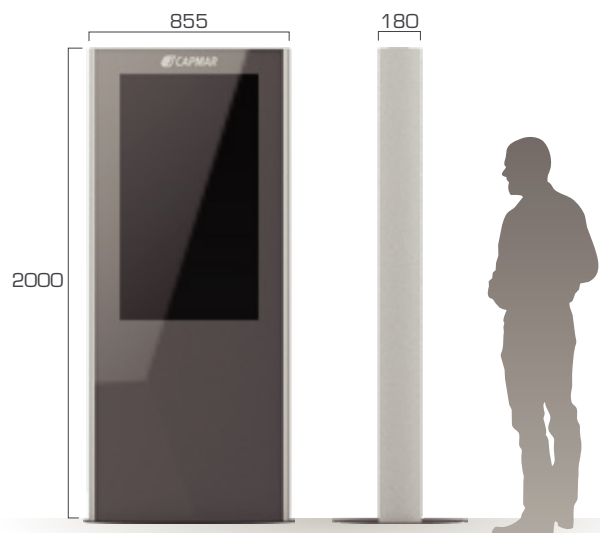

interior

El nostre *tòtem interior* és un producte versàtil que permet mostrar tot tipus de contingut multimèdia en entorns interiors.

El *tòtem* té una pantalla 2K, i la seva superfície pot ser personalitzada amb colors i gràfics per ajustar-se a la seva imatge.

Característiques

- 1 Pantalla TFT LCD 2K de 46" i alt brillantor.
- 2 Estructura d'alumini.
- 3 Espai per a gràfics personalitzable.

Especificacions

Font d'energia:	Xarxa elèctrica
Voltatge d'instal·lació:	240V
Transmissió de dades:	4G, 5G, WiFi, Ethernet
Tecnologia de pantalla:	2K 46" TFT LCD
Protecció de pantalla:	Policarbonat
Temperatura de operació:	-20 a 80°C
Materials:	Alumini, policarbonat

integració amb  capmar cloud

Dimensions en mil·límetres

interior+exterior

El nostre **tòtem interior+exterior** és un producte versàtil que permet mostrar tot tipus de contingut multimèdia en entorns interiors i exteriors.

El **tòtem** té una pantalla TFT disponible en mides de 32", 42" i 46", amb opció de funcionalitat tàctil per a aplicacions interactives. La carcassa IP-65 està fabricada en acer i compta amb un sistema de control de temperatura amb aire condicionat per garantir el millor rendiment en tot tipus de climes.